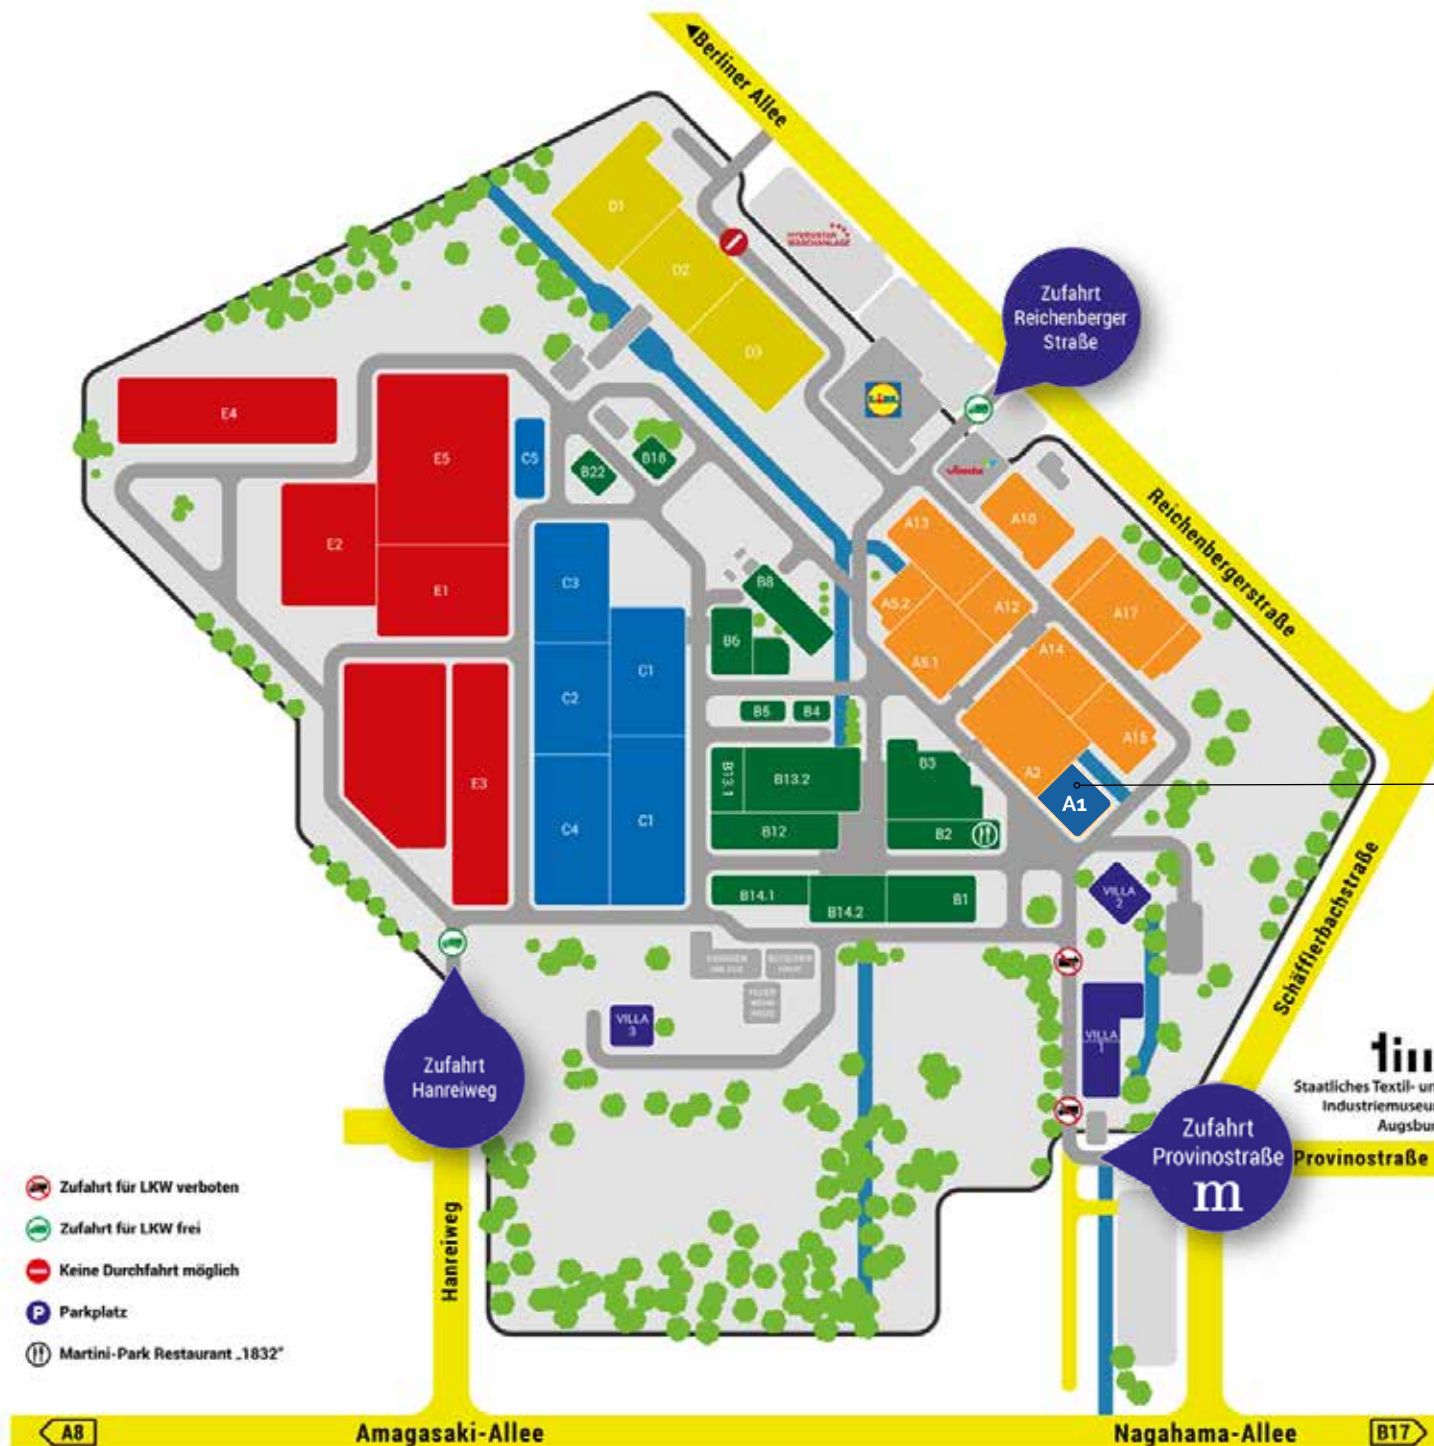

MDCTec Systems

martini-Park, Gebäude A1  
 Provinostr. 52  
 D-86153 Augsburg

Tel. +49 (0) 821.45 54 91-0  
 Fax +49 (0) 821.45 54 91-25

[www.mdctec.com](http://www.mdctec.com)

  
 Staatliches Textil- und  
 Industriemuseum  
 Augsburg

**martini-Park**